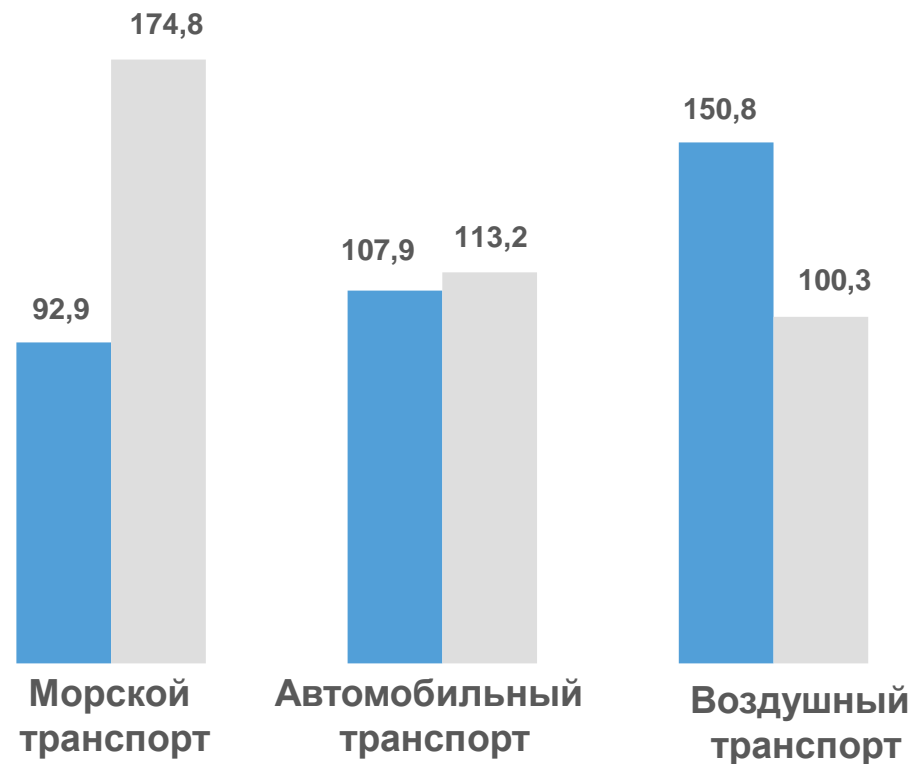

ИНДЕКСЫ ЦЕН ТАРИФОВ НА ГРУЗОВЫЕ ПЕРЕВОЗКИ по Сахалинской области за июль 2023 года

в % к июню 2023 г.

в % к июлю 2022 г.

Транспорт всего 112,3

в том числе:

Морской транспорт 114,0

Автомобильный транспорт 100,0

Воздушный транспорт 100,1

■ 2022 ■ 2023